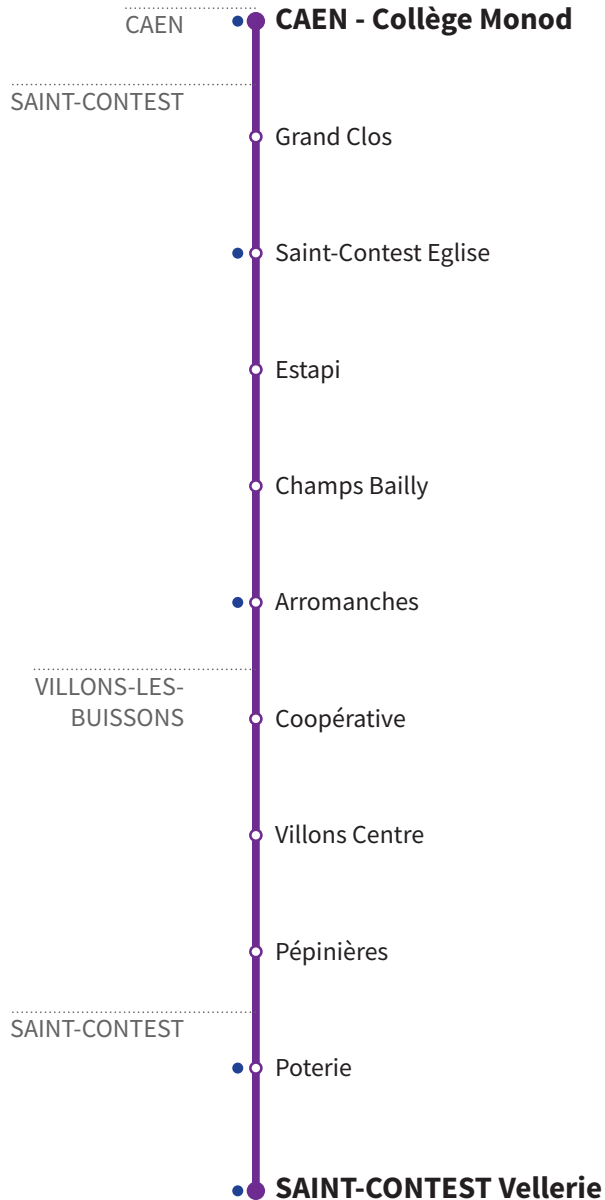

126

RÉSEAU COMPLÉMENTAIRE*

Horaires valables du 2 novembre 2020 au 2 juillet 2021 inclus

● : Arrêt accessible dans les deux sens aux personnes à mobilité réduite.

VERS ST-CONTEST Vellerie		MERCREDI	LUNDI - MARDI - JEUDI - VENDREDI	
CAEN	Collège Monod	12.35	16.03	17.00
ST-CONTEST	Grand Clos	12.42	16.10	17.07
	St Contest Eglise	12.43	16.11	17.08
	Estapi	12.44	16.12	17.09
	Champs Bailly	12.45	16.13	17.10
	Arromanches	12.46	16.14	17.11
VILLONS-LES-BUISSONS	Coopérative	12.49	16.17	17.14
	Villons Centre	12.50	16.18	17.15
	Pépinières	12.51	16.19	17.16
ST-CONTEST	Poterie	12.55	16.23	17.20
	Vellerie	12.56	16.24	17.21

*Les lignes du Réseau Complémentaire ne circulent pas pendant les petites vacances scolaires ni l'été.